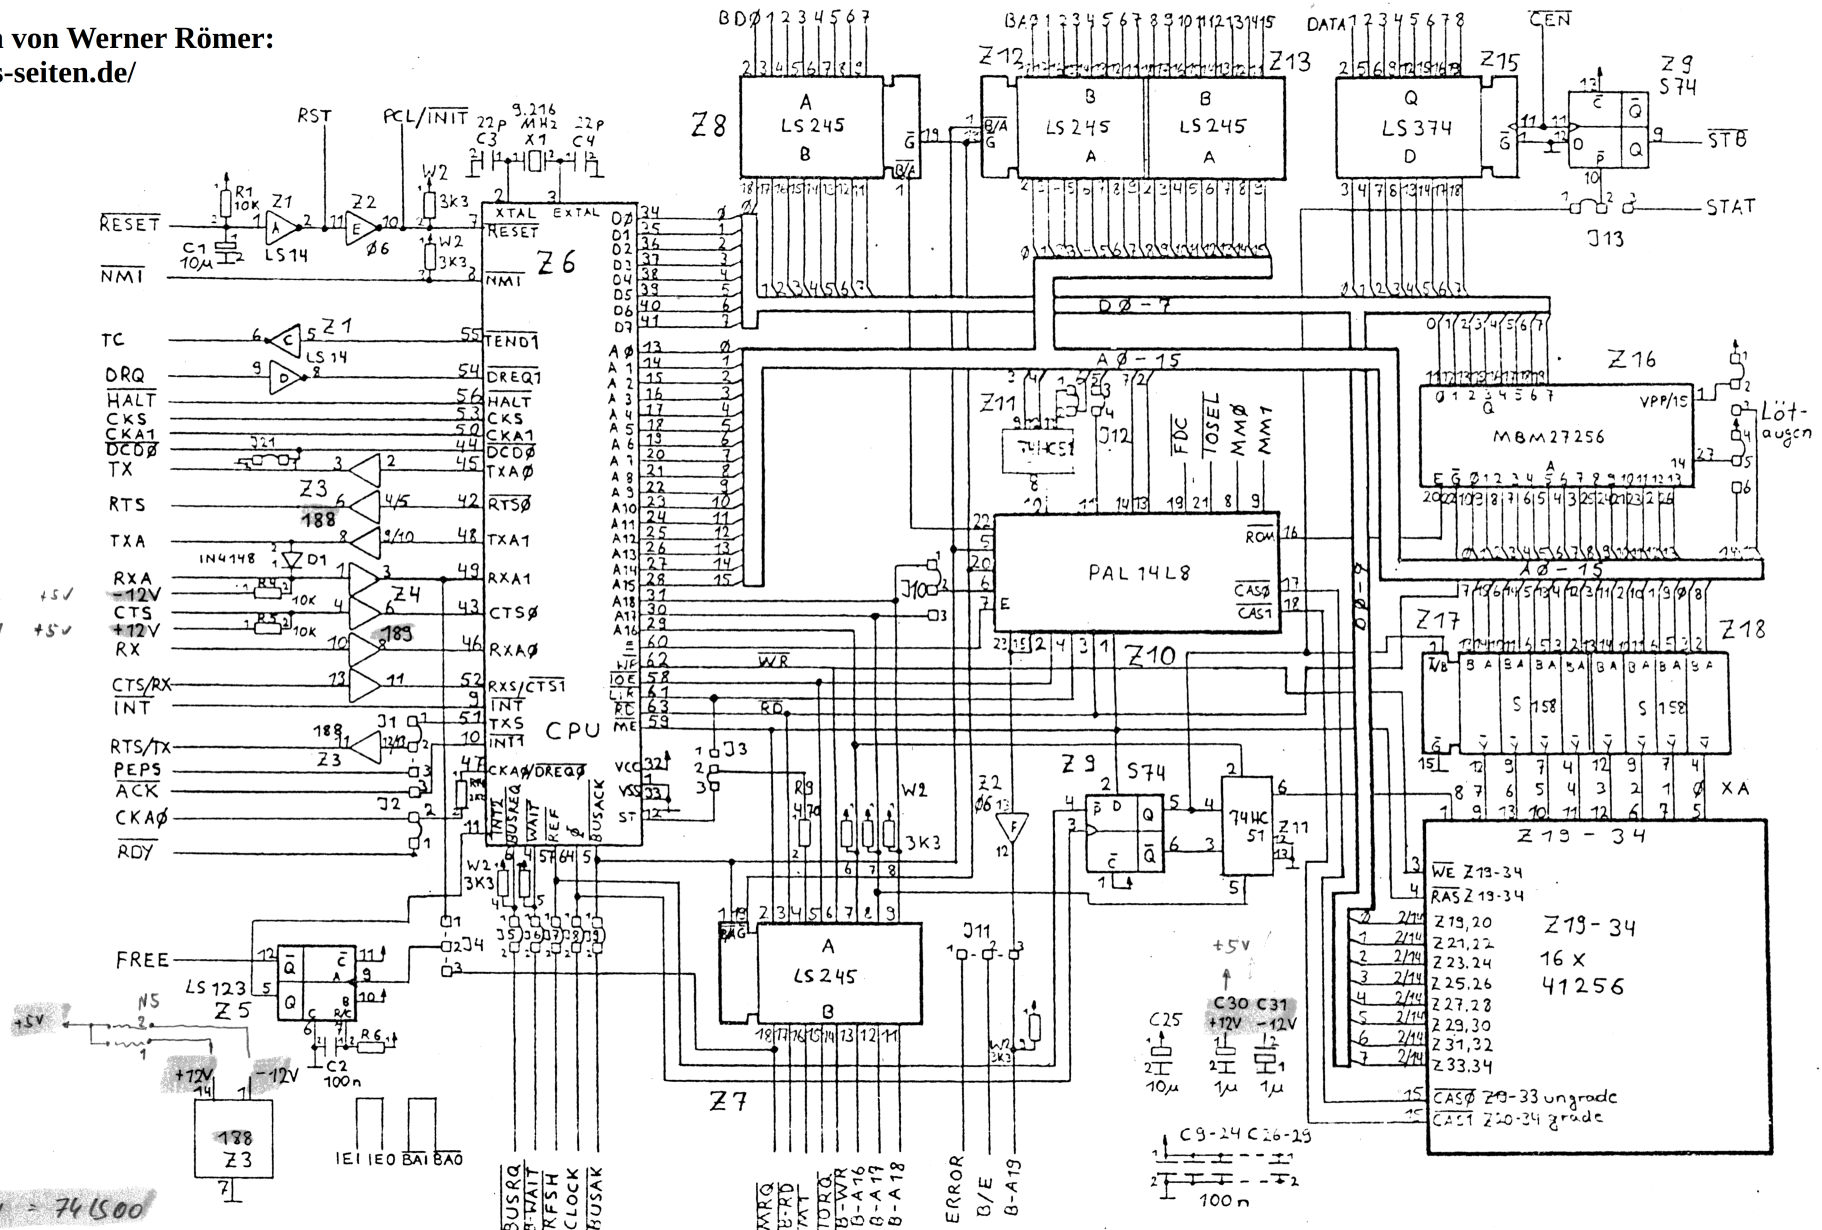

Anmerkungen von Werner Römer:
<http://werners-seiten.de/>

Aufgebaunt!
 ECB 13u NS,6 2 +5V
 ECB 12u NS,6 1 +5V

734 = 74LS00

25.11.86 Re
 131185
 22825
 22775
 PROF 180 12.6.75
 6c