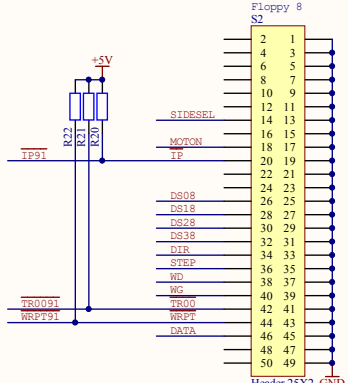

Title			TCS Genie III S		
Size	Number	Revision		0.3	
A3	Floppy-Controller				
Date:	20072019	14:52:23	Sheet	6	of 8
File:	P:\Eigene\Sheet6.SchDoc		Drawn by:	F. Stassen