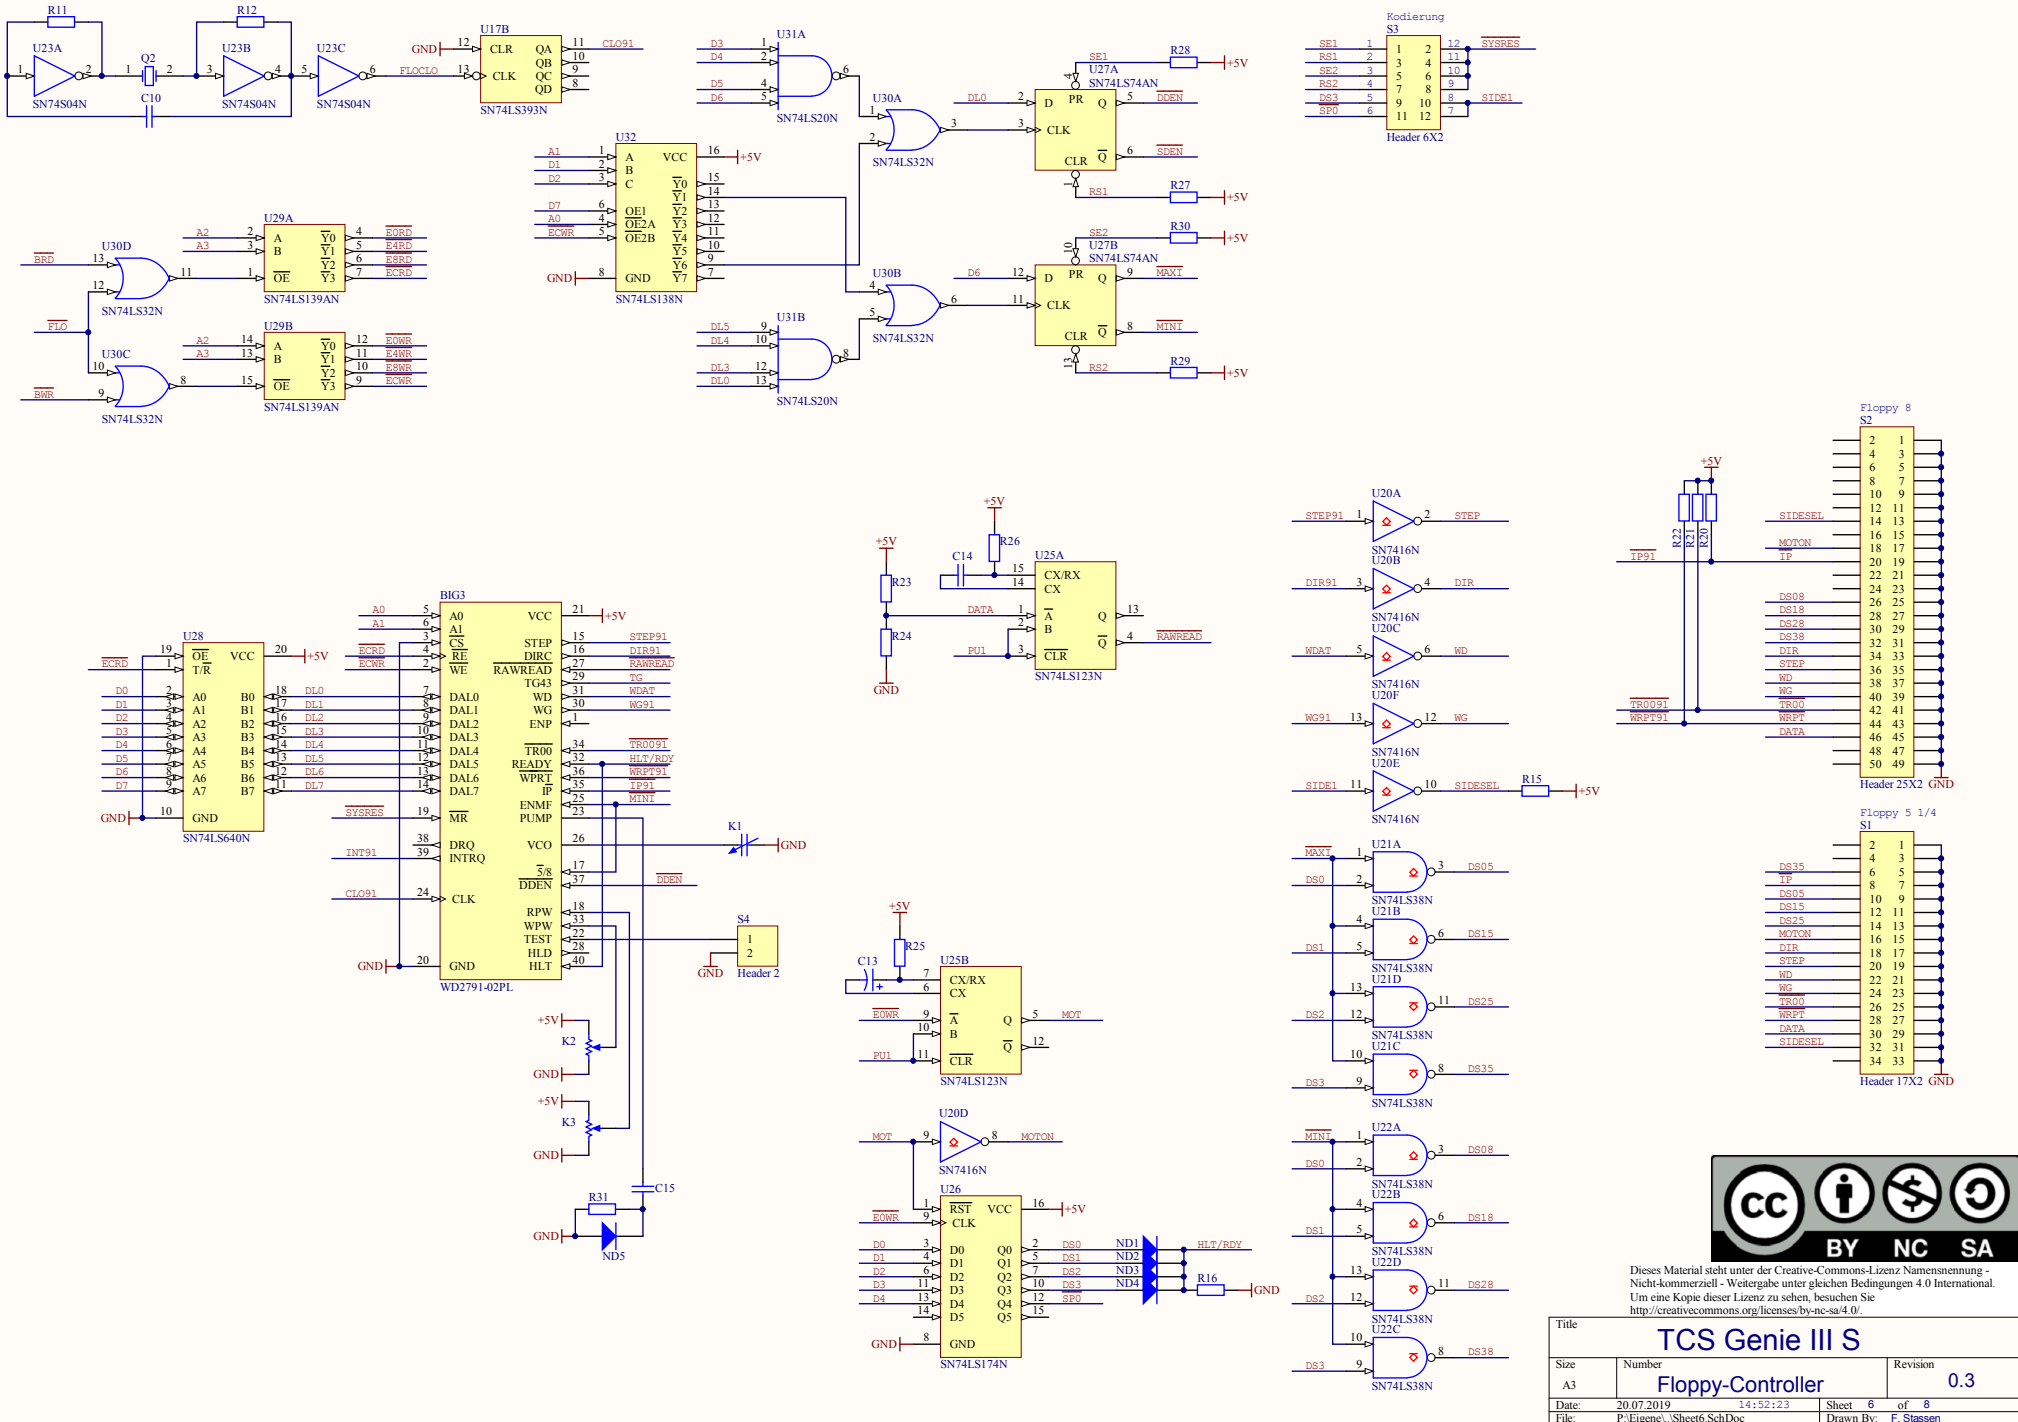

Kodierung S3

SE1	1	2	12	SYSRES
RS1	2	3	11	
SE2	3	4	10	
RS2	4	5	9	
DS3	5	7	8	SIDE1
SP0	6	9	10	
	11	12	7	

Header 6X2